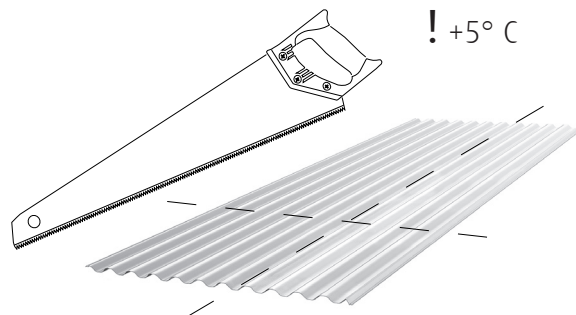

Extra Tillbehör / accessories

! +5° C

1.

Max 700-800 mm.

ca 5-6°, 10 cm/M

2.

3.