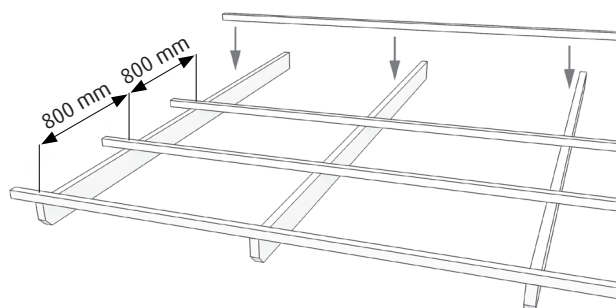

Extra Tillbehör / accessories

! +5° C

1.

Max 700-800 mm.

ca 5-6°, 10 cm/M

2.

3.