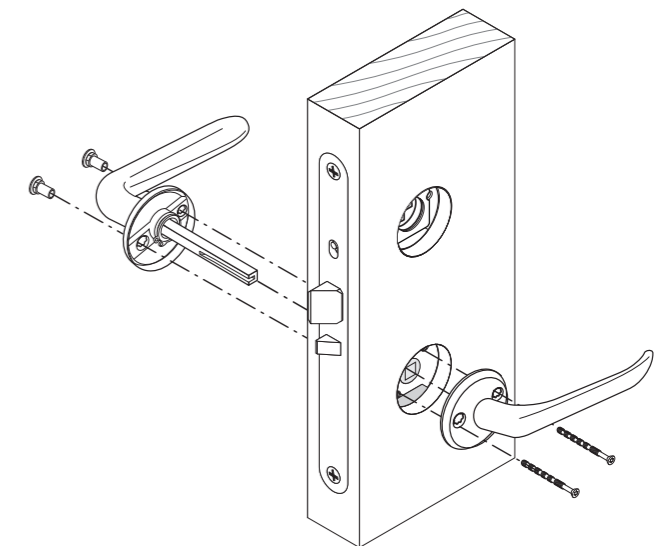

Universal Extra

17251 Forhøyningsring Universal Extra Clean børstet

Forhøyningsring av blyfri messing. Anvendes sammen med Sylinderskilt Universal når sylinders utstikk fra dørbildet overstiger 18 mm.

2991

17236 Nøkkelskilt 2991 Clean polert

Nøkkelskilt av blyfri messing. Leveres med skruer for gjennomgående innfesting. Passer til dørtykkelse 38-42 mm. Beregnet for låskasse 62014 og 62020.

2991

17237 Nøkkelskilt 2991 Clean børstet

Nøkkelskilt av blyfri messing. Leveres med skruer for gjennomgående innfesting. Passer til dørtykkelse 38-42 mm. Beregnet for låskasse 62014 og 62020.

4265

17244 Dekkskilt 4265 Clean polert

Dekkskilt av blyfri messing. Leveres med skruer for gjennomgående innfesting. Beregnet for modullåskasse 6565 og 68765. Passer til dørtykkelse 38-70 mm.

4265

17245 Dekkskilt 4265 Clean børstet

Dekkskilt av blyfri messing. Leveres med skruer for gjennomgående innfesting. Beregnet for modullåskasse 6565 og 68765. Passer til dørtykkelse 38-70 mm.

Alle våre produkter er enkle å montere

Felles for alle våre modeller er at de er enkle å montere. Det finnes alltid en monteringsanvisning på nettet, slik at produktanbefalingen kan realiseres på byggeplassen. Tekst og bilder viser hvert moment til håndtaket sitter som det skal.

Trenger du mer informasjon eller gode råd på veien? Snakk med forhandleren din eller ring til oss hos Habo.