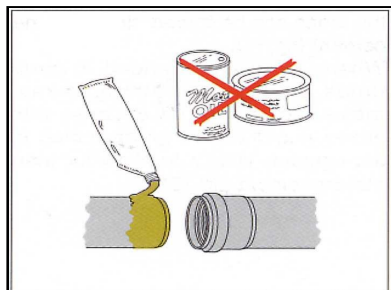

Kapp røret med en fintagget sag i en sagkasse for å få en vinkelrett kapping

Kapp aldri bend eller grenrør

Rørene slipes til med en fil eller skrap med en kniv

Smør rørende med smøremiddel laget for PP-rør