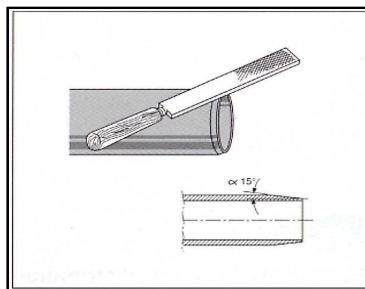

Kapp røret med en fintagget sag i en sagkasse for å få en vinkelrett kapping

Kapp aldri bend eller grenrør

Rørene slipes til med en fil eller skrap med en kniv

Smør rørende med smøremiddel laget for PP-rør