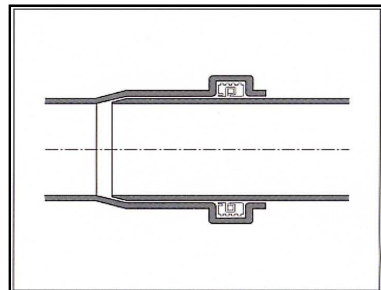

Når du monterer rør & rørdeler, ta hensyn til systemets lengdeutvidelse